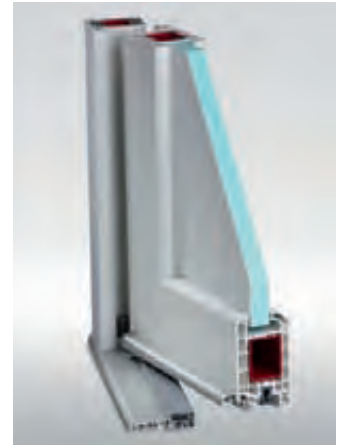

IDEAL HT4000

Standard-Ausstattung

- 4-5 Kammer-System
- Stahlaussteifung in Flügel- und Blendrahmen
- Stabile Eckschweißverbinder für hohe Steifigkeit der Konstruktion
- Anschlagdichtungs-System (2 Dichtungen)
- Bautiefe 70mm
- Rahmenbreite 80mm
- Flügel flächenversetzt (70mm tief / 120mm Ansicht)
- Farbe weiß sowie Standarddekor
- Glasleiste Standard softline
- Max. Glasstärke 41mm
- Aluminiumschwelle 20mm mit thermischer Trennung
- Aluminium-Wetterschenkel mit integrierter Bürstendichtung
- Im Schwellenbereich 1 Anschlagdichtung + 1 Auflaufdichtung
- 3 Drehbänder, 3-dimensional verstellbar (weiß- und silberfarbig)
- 3-Punkt Hakenverriegelung für maximalen Einbruchschutz (M2)
- Profilzylinder mit Not- und Gefahrenfunktion inkl. 3 Schlüsseln
- Edelstahl Sicherheits-Rundrosette
- Innendrucker mit Rückholfeder und Langschild