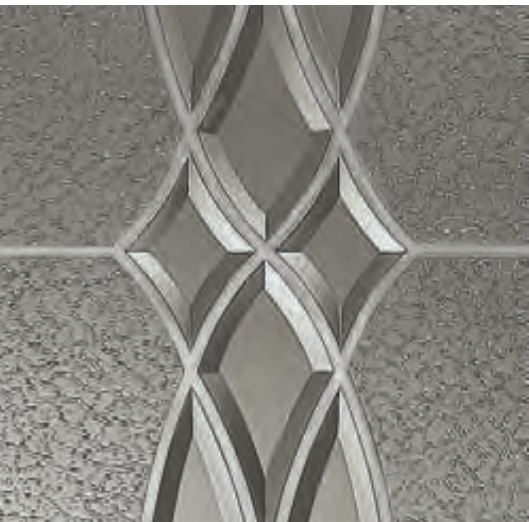

[Abbildung oben]

Modell 5406-10 | Verglasung: G 3408 Dekorfacette klar | Griff: 8767-13 Edelstahl

DB

Detail: Modell 5406-10 | Verglasung: G 3408 Dekorfacette klar