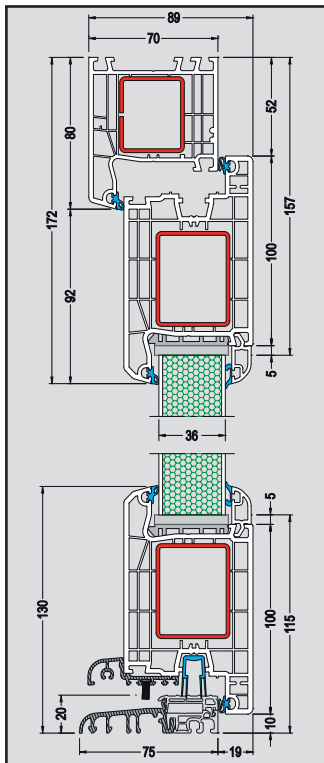

Produktbeschreibung Haustürsysteme