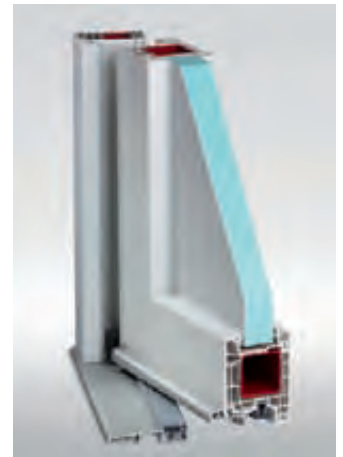

IDEAL HT plus

Standard-Ausstattung

- 5-6 Kammer-System
- Stahlaussteifung in Flügel- und Blendrahmen
- Stabile Eckschweißverbinder für hohe Steifigkeit der Konstruktion
- Anschlagdichtungs-System (2 Dichtungen)
- Bautiefe 85mm
- Rahmenbreite 80mm
- Flügel flächenversetzt (85mm tief / 116mm Ansicht)
- Farbe weiß sowie Standarddekor
- Glasleiste Standard classicline
- Max. Glasstärke 51mm
- Aluminiumschwelle 20mm mit thermischer Trennung
- Aluminium-Wetterschenkel mit integrierter Bürstendichtung
- Im Schwellenbereich 1 Anschlagdichtung + 1 Auflaufdichtung
- 3 Drehbänder, 3-dimensional verstellbar (weiß- und silberfarbig)
- 3-Punkt Hakenverriegelung für maximalen Einbruchschutz (M2)
- Profilzylinder mit Not- und Gefahrenfunktion incl. 3 Schlüsseln
- Edelstahl Sicherheits-Rundrosette
- Innendrucker mit Rückholfeder und Langschild