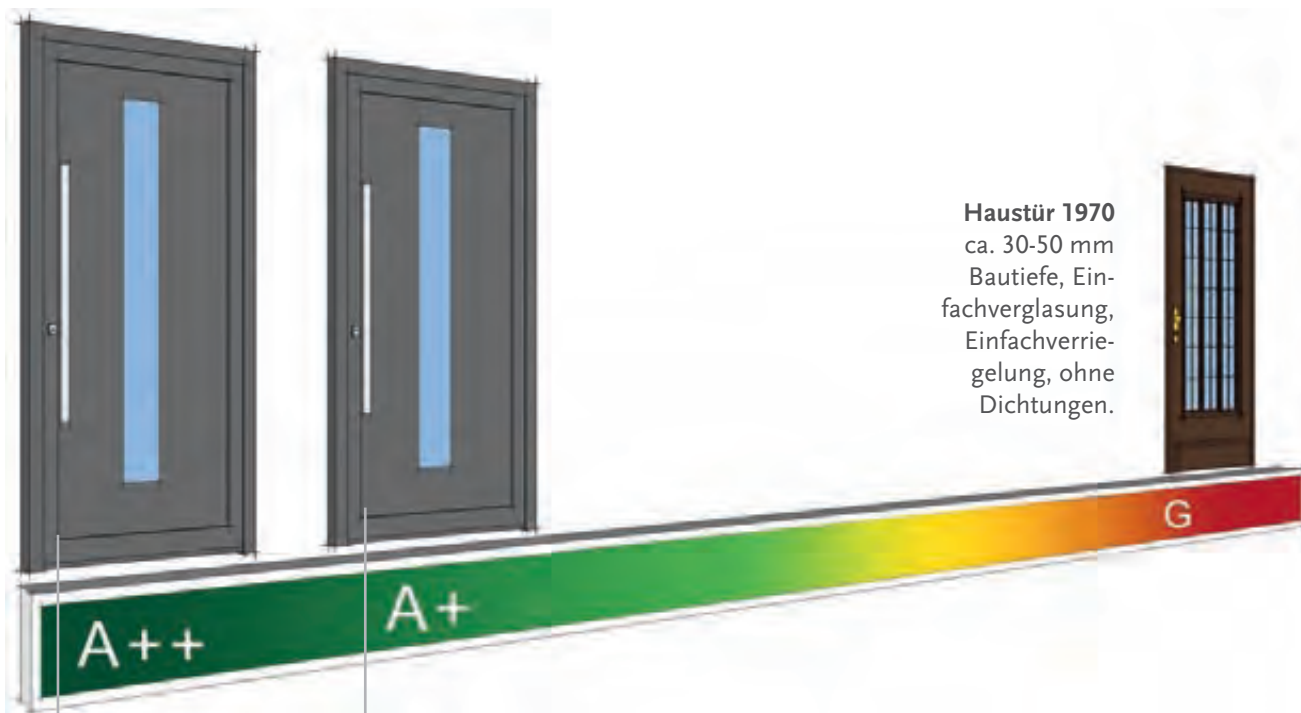

Haustür 1970
ca. 30-50 mm
Bautiefe, Ein-
fachverglasung,
Einfachverriegelung, ohne
Dichtungen.