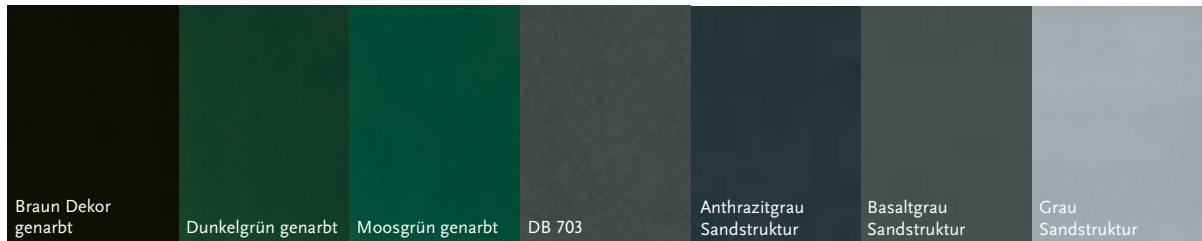

Dekore

DA Dekorgruppe A - Kunststoff Haustürfüllungen