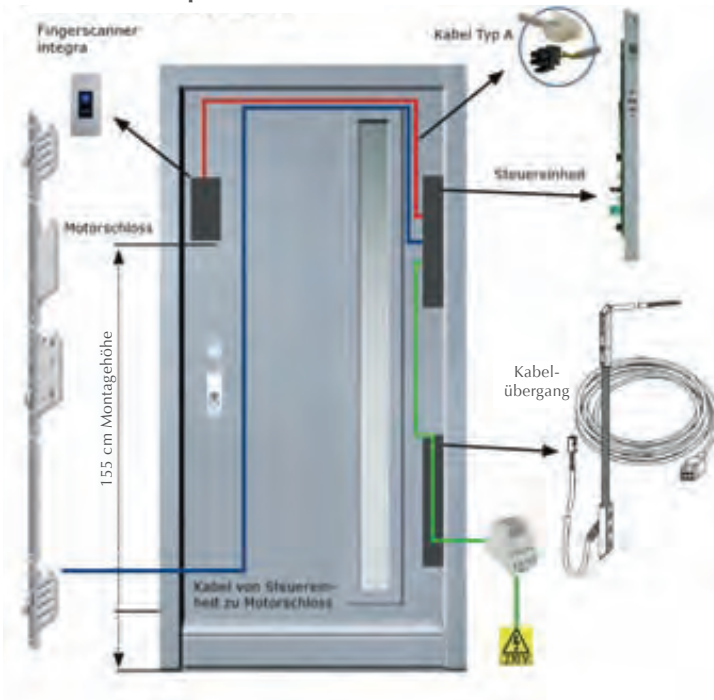

Optionale Sicherheitsstufen

Ekey-E-AV3-M2
3-Punkt-Automatik-Verriegelung
(halbmotorisch)
mit Zutrittskontrollsystem ekey Integra

- 2 Schwenkriegel,
- 2 Dichtigkeitsselemente,
- 1 Fallenschloß,
- 1 Motorkasten

Ekey-BM-M2
3-Punkt-Automatik-Verriegelung BM
(vollmotorisch)
mit Zutrittskontrollsystem ekey Integra

- 2 Schwenkriegel,
- 1 Fallenschloß,
- 1 Motorkasten

Beschlagkomponenten im Einbaubeispiel:

1) Kabelübergang trennbar
2) Gehäuse EV-G F24 R12
3) Steuereinheit ekey home integra
4) Fingerscanner ekey home integra
5) Motorkasten Blue Motion (BM)
6) Anschlusskabel EV-G Motor 3,5 m
7) Anschlusskabel EV-G Integra 0,6m
8) Kabel Typ „A“ ekey home integra

Beschlagkomponenten im Einbaubeispiel: