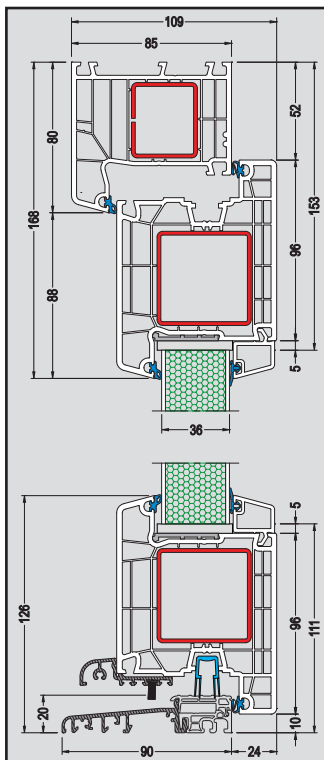

IDEAL HT4000

Standard-Ausstattung

- 4-5 Kammer-System
- Stahlaussteifung in Flügel- und Blendrahmen
- Stabile Eckschweißverbinder für hohe Steifigkeit der Konstruktion
- Anschlagdichtungs-System (2 Dichtungen)
- Bautiefe 70mm
- Rahmenbreite 80mm
- Flügel flächenversetzt (70mm tief / 120mm Ansicht)
- Farbe weiß sowie Standarddekor
- Glasleiste Standard softline
- Max. Glasstärke 41mm
- Aluminiumschwelle 20mm mit thermischer Trennung
- Aluminium-Wetterschenkel mit integrierter Bürstendichtung
- Im Schwellenbereich 1 Anschlagdichtung + 1 Auflaufdichtung
- 3 Drehbänder, 3-dimensional verstellbar (weiß- und silberfarbig)
- 3-Punkt Hakenverriegelung für maximalen Einbruchschutz (M2)
- Profilzylinder mit Not- und Gefahrenfunktion inkl. 3 Schlüsseln
- Edelstahl Sicherheits-Rundrosette
- Innendrucker mit Rückholfeder und Langschild