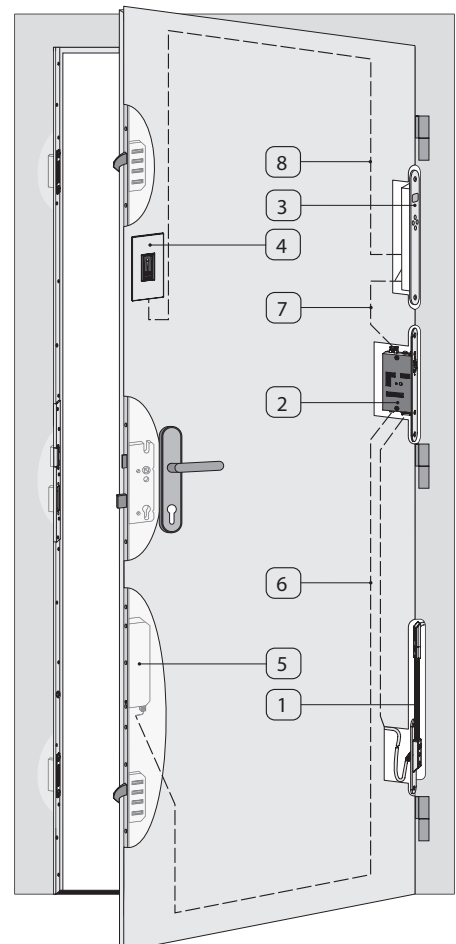

Optionale Sicherheitsstufen

Ekey-E-AV3-M2
3-Punkt-Automatik-Verriegelung
(halbmotorisch)
mit Zutrittskontrollsystem ekey Integra

- 2 Schwenkriegel,
- 2 Dichtigkeitsselemente,
- 1 Fallenschloß,
- 1 Motorkasten

Ekey-BM-M2
3-Punkt-Automatik-Verriegelung BM
(vollmotorisch)
mit Zutrittskontrollsystem ekey Integra

- 2 Schwenkriegel,
- 1 Fallenschloß,
- 1 Motorkasten

Beschlagkomponenten im Einbaubeispiel:

1) Kabelübergang trennbar
2) Gehäuse EV-G F24 R12
3) Steuereinheit ekey home integra
4) Fingerscanner ekey home integra
5) Motorkasten Blue Motion (BM)
6) Anschlusskabel EV-G Motor 3,5 m
7) Anschlusskabel EV-G Integra 0,6m
8) Kabel Typ „A“ ekey home integra

Beschlagkomponenten im Einbaubeispiel: